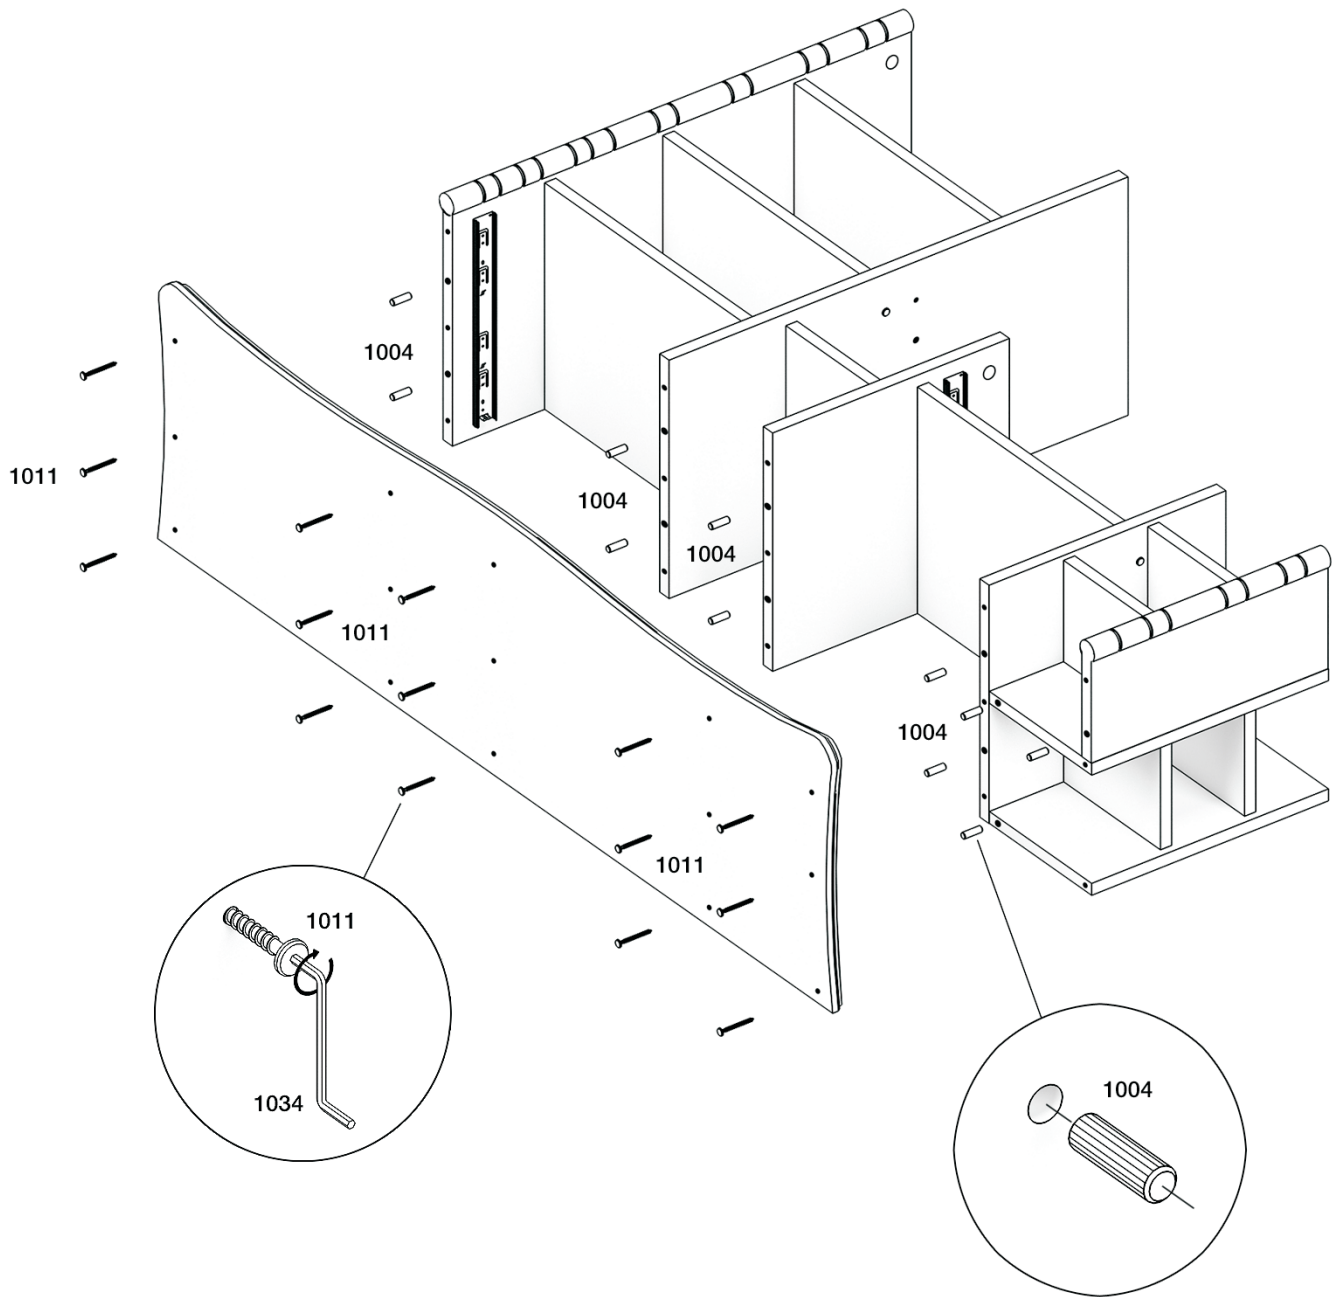

АЙНО

Тумба ТВ

 **TIMBERICA**

RU Инструкция по сборке

EN Assembly instruction

FI Koontaohje

1034
1

1004
60

1020
2

1021
1

1049
4

1024
2

2

3

4

5