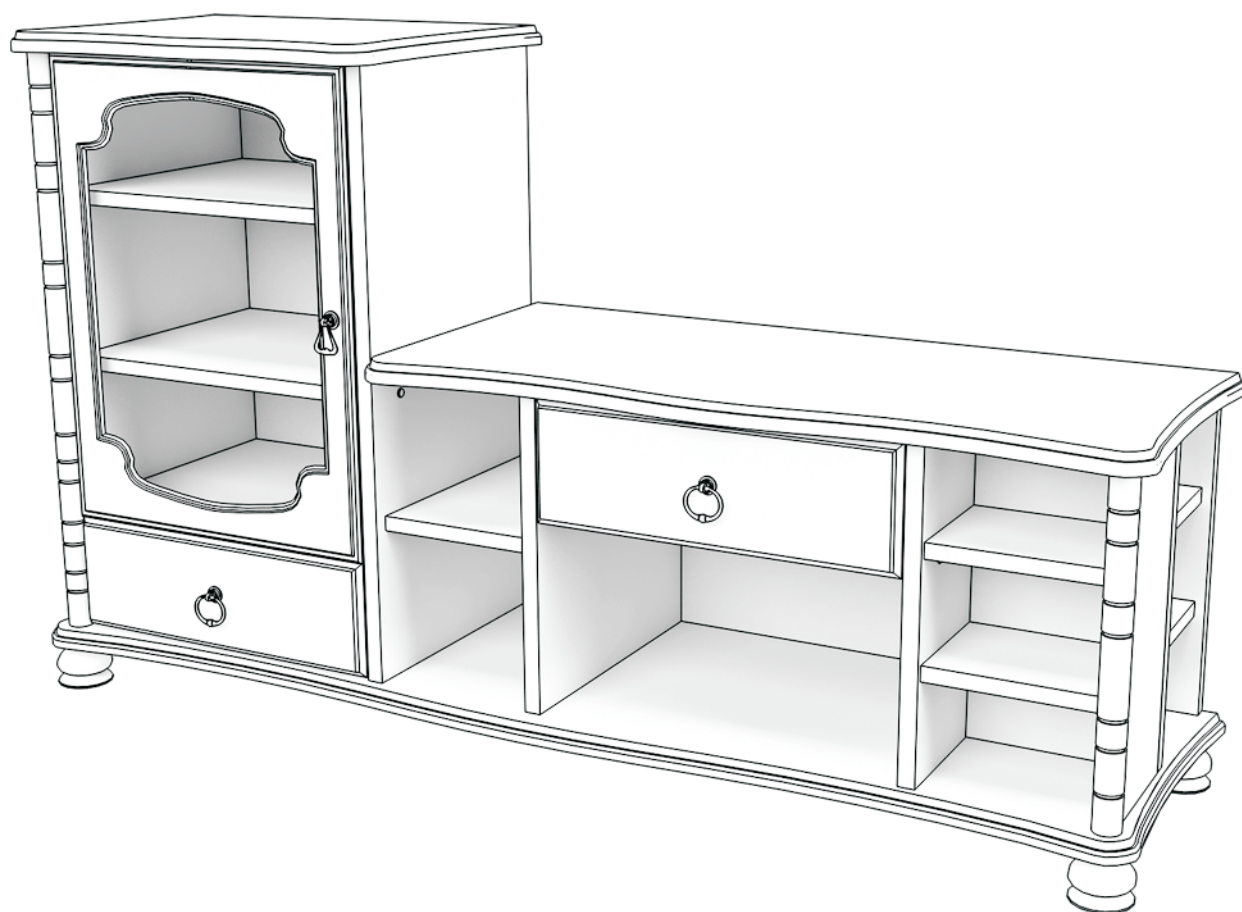

АЙНО

Тумба ТВ

 **TIMBERICA**

RU Инструкция по сборке

EN Assembly instruction

FI Koontaohje

1034
1

1004
60